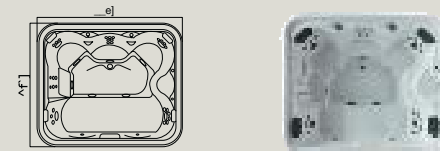

S-D-92
2080X2080X900mm

S-D-92

S-D-94
2060X1760X850

S-D-94

S-D-93

S-D-93
2280X1930X900mm

S-D-95

S-D-95
1860X1310X800mm

" ... J'ai du temps,
et j'aime lire
dans mon SPA

S-D-S01 TV
2200X2200X1070mm

S-D-95B
1900X1350X800mm

S-D-95B

S-D-93B
2350X2000X900mm

S-D-93B

S-D-92B

S-D-92B
2120X2120X900mm