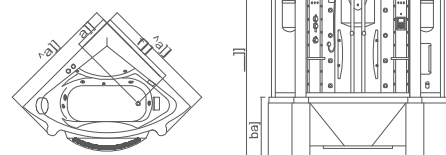

S-D-701
1660X1660X2250mm

Principales Fonctions

S-D-801A , S-D-802A , S-D-803A

- 1/ Ordinateur de bord
- 2/ Massage
- 3/ Réglage de la température
- 4/ Radio FM
- 5/ Connexion CD
- 6/ Douche Vapeur

S-D-600A

S-D-609A

S-D-600A
1400X1400X2200mm

S-D-600A, S-D-608A, S-D-609A, S-D-805A, S-D-808A

- 1/ Douche vapeur
- 2/ Réglage de la température
- 3/ Radio FM
- 4/ Connexion CD / MP3
- 5/ Eclairage
- 6/ Ozonateur
- 7/ Massage
- 8/ Réchauffeur d'eau

***&Zc]fi**
1300X1300X2200mm

S-D-808A

S-D-805A

S-D-608A

S-D-808A
1560X1560X2170mm

S-D-805A
1600X800X2200mm

S-D-600A, S-D-608A, S-D-609A, S-D-805A, S-D-808A

- 1/ Douche vapeur
- 2/ Réglage de la température
- 3/ Radio FM
- 4/ Connexion CD / MP3