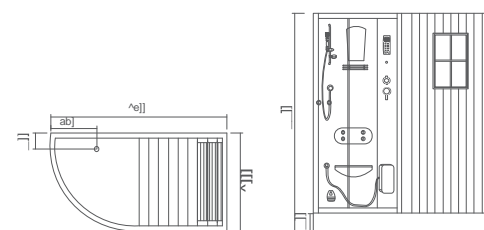

S-D-609A

S-D-600A
1400X1400X2200mm

S-D-600A, S-D-608A, S-D-609A, S-D-805A, S-D-808A

- 1/ Douche vapeur
- 2/ Réglage de la température
- 3/ Radio FM
- 4/ Connexion CD / MP3
- 5/ Eclairage
- 6/ Ozonateur
- 7/ Massage
- 8/ Réchauffeur d'eau

***&Zc]fi**
1300X1300X2200mm

S-D-808A

S-D-805A

S-D-608A

S-D-808A
1560X1560X2170mm

S-D-805A
1600X800X2200mm

S-D-600A, S-D-608A, S-D-609A, S-D-805A, S-D-808A

- 1/ Douche vapeur
- 2/ Réglage de la température
- 3/ Radio FM
- 4/ Connexion CD / MP3

- 5/ Eclairage
- 6/ Ozonateur
- 7/ Massage
- 8/ Réchauffeur d'eau

S-D-608A
1600X1600X2200mm

Douche Vapeur

- 1/ Sauna
- 2/ Douche vapeur
- 3/ Connexion CD
- 4/ Radio FM
- 5/ Ozonateur
- 6/ Massage

S-D-180100

S-D-180100
1800X1000X2200mm

S-D-905AL , S-D-907L , S-D-908L

- 1/ Douche
- 2/ Baignoire Balnéo
- 3/ Douche vapeur
- 4/ Connexion CD
- 5/ Radio FM
- 6/ Ozonateur
- 7/ Massage
- 8/ Réchauffeur d'eau

S-D-905AL