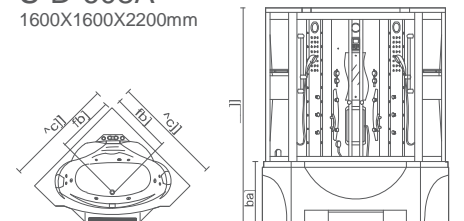

- 1/ Douche vapeur
- 2/ Réglage de la température
- 3/ Radio FM
- 4/ Connexion CD / MP3

- 5/ Eclairage
- 6/ Ozonateur
- 7/ Massage
- 8/ Réchauffeur d'eau

S-D-608A
1600X1600X2200mm