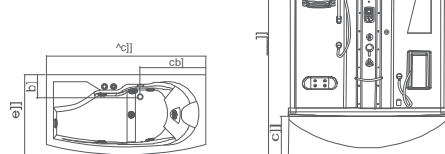

S-D-609A

S-D-600A
1400X1400X2200mm

S-D-600A, S-D-608A, S-D-609A, S-D-805A, S-D-808A

- 1/ Douche vapeur
- 2/ Réglage de la température
- 3/ Radio FM
- 4/ Connexion CD / MP3
- 5/ Eclairage
- 6/ Ozonateur
- 7/ Massage
- 8/ Réchauffeur d'eau

***&Zc]fi**
1300X1300X2200mm

S-D-808A

S-D-805A

S-D-608A

S-D-808A
1560X1560X2170mm

S-D-805A
1600X800X2200mm

S-D-600A, S-D-608A, S-D-609A, S-D-805A, S-D-808A

- 1/ Douche vapeur
- 2/ Réglage de la température
- 3/ Radio FM
- 4/ Connexion CD / MP3