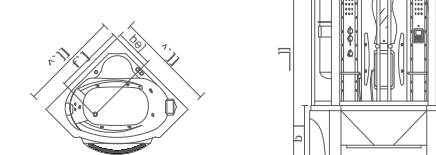

S-D-609A

S-D-600A
1400X1400X2200mm

S-D-600A, S-D-608A, S-D-609A, S-D-805A, S-D-808A

- 1/ Douche vapeur
- 2/ Réglage de la température
- 3/ Radio FM
- 4/ Connexion CD / MP3
- 5/ Eclairage
- 6/ Ozonateur
- 7/ Massage
- 8/ Réchauffeur d'eau

***&Zc]fi**
1300X1300X2200mm

S-D-808A

S-D-805A

S-D-608A

S-D-808A
1560X1560X2170mm

S-D-805A
1600X800X2200mm

S-D-600A, S-D-608A, S-D-609A, S-D-805A, S-D-808A

- 1/ Douche vapeur
- 2/ Réglage de la température
- 3/ Radio FM
- 4/ Connexion CD / MP3