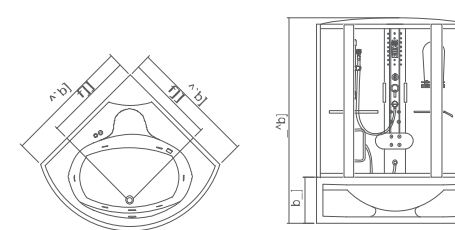

***&Zc]fi**
1300X1300X2200mm

S-D-808A

S-D-805A

S-D-608A

S-D-808A
1560X1560X2170mm

S-D-805A
1600X800X2200mm

S-D-600A, S-D-608A, S-D-609A, S-D-805A, S-D-808A

- 1/ Douche vapeur
- 2/ Réglage de la température
- 3/ Radio FM
- 4/ Connexion CD / MP3

S-D-180100
1800X1000X2200mm

S-D-905AL , S-D-907L , S-D-908L

- 1/ Douche
- 2/ Baignoire Balnéo
- 3/ Douche vapeur
- 4/ Connexion CD
- 5/ Radio FM
- 6/ Ozonateur
- 7/ Massage
- 8/ Réchauffeur d'eau

S-D-905AL

S-D-907L
S-D-908L

S-D-907L
1350X1250X2150mm
S-D-908L
1500X1500X2150mm

S-D-905AL
1500X800X2150mm
1600X800X2150mm
1700X800X2150mm

S-D-9090K

S-D-902A
S-D-902B

S-D-902L1
S-D-902L2

Principales Fonctions

S-D-902L1, S-D-902L2, S-D-902A, S-D-902B, S-D-903A, S-D-903B, S-D-9090K