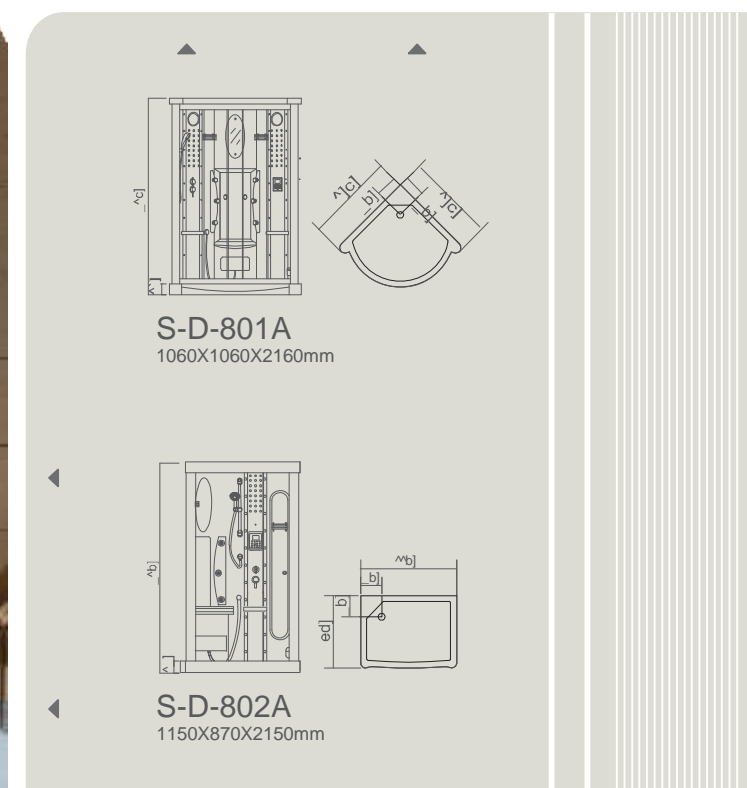

S-D-701
1660X1660X2250mm

Principales Fonctions

S-D-801A , S-D-802A , S-D-803A

- 1/ Ordinateur de bord
- 2/ Massage
- 3/ Réglage de la température
- 4/ Radio FM
- 5/ Connexion CD
- 6/ Douche Vapeur

S-D-600A

S-D-609A

S-D-600A
1400X1400X2200mm

S-D-600A, S-D-608A, S-D-609A, S-D-805A, S-D-808A

- 1/ Douche vapeur
- 2/ Réglage de la température
- 3/ Radio FM
- 4/ Connexion CD / MP3
- 5/ Eclairage
- 6/ Ozonateur
- 7/ Massage
- 8/ Réchauffeur d'eau

***&Zc]fi**
1300X1300X2200mm

S-D-808A

S-D-805A

S-D-608A

S-D-808A
1560X1560X2170mm

S-D-805A
1600X800X2200mm

S-D-600A, S-D-608A, S-D-609A, S-D-805A, S-D-808A

- 1/ Douche vapeur
- 2/ Réglage de la température
- 3/ Radio FM
- 4/ Connexion CD / MP3

S-D-903A
1310X910X2150mm
S-D-903B
1220X870X2150mm

S-D-902L1
920X920X2190mm
S-D-902L2
1070X1070X2190mm