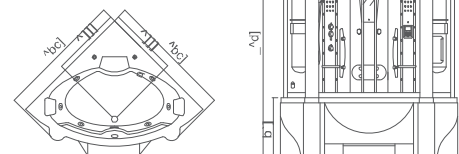

S-D-609A

S-D-600A
1400X1400X2200mm

S-D-600A, S-D-608A, S-D-609A, S-D-805A, S-D-808A

- 1/ Douche vapeur
- 2/ Réglage de la température
- 3/ Radio FM
- 4/ Connexion CD / MP3
- 5/ Eclairage
- 6/ Ozonateur
- 7/ Massage
- 8/ Réchauffeur d'eau

***&Zc]fi**
1300X1300X2200mm

S-D-808A

S-D-805A

S-D-608A

S-D-808A
1560X1560X2170mm

S-D-805A
1600X800X2200mm

S-D-600A, S-D-608A, S-D-609A, S-D-805A, S-D-808A

- 1/ Douche vapeur
- 2/ Réglage de la température
- 3/ Radio FM
- 4/ Connexion CD / MP3