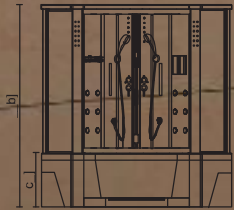

Douche Vapeur II

- 1/ Ordinateur de bord
- 2/ Douche Vapeur
- 3/ Réglage de la température
- 4/ Radio FM
- 5/ Connexion CD
- 6/ Eclairage
- 7/ Ozonateur
- 8/ Massage
- 9/ Réchauffeur d'eau
- 10/ Jets à air et à eau

S-D-701
1660X1660X2250mm

Principales Fonctions

S-D-801A , S-D-802A , S-D-803A

- 1/ Ordinateur de bord
- 2/ Massage
- 3/ Réglage de la température
- 4/ Radio FM
- 5/ Connexion CD
- 6/ Douche Vapeur

S-D-600A

S-D-609A

S-D-600A
1400X1400X2200mm

S-D-600A, S-D-608A, S-D-609A, S-D-805A, S-D-808A

- 1/ Douche vapeur
- 2/ Réglage de la température
- 3/ Radio FM
- 4/ Connexion CD / MP3
- 5/ Eclairage
- 6/ Ozonateur
- 7/ Massage
- 8/ Réchauffeur d'eau

***&Zc]fi**
1300X1300X2200mm

S-D-808A

S-D-805A

S-D-608A

S-D-808A
1560X1560X2170mm

S-D-805A
1600X800X2200mm

S-D-600A, S-D-608A, S-D-609A, S-D-805A, S-D-808A

- 1/ Douche vapeur
- 2/ Réglage de la température
- 3/ Radio FM
- 4/ Connexion CD / MP3