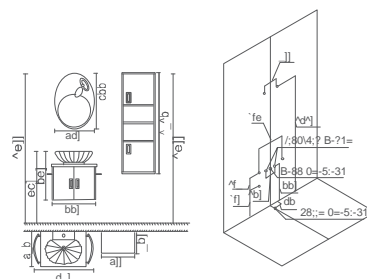

Meuble vasque

S-D-3027

S-D-3030

S-D-3029

S-D-3031

S-D-3022

S-D-3027

Meuble vasque:
650X495X485mm
Miroir: 450X900X20mm

S-D-3030

Meuble vasque: 1010X470X260mm
Miroir: 910X705X20mm

S-D-3029

Meuble vasque:
1010X510X470mm
Miroir: 450X900X20mm

S-D-3031

Meuble vasque:
970X480X400mm
Miroir: 500X900X20mm

S-D-3022

Meuble vasque: 966X480X575mm
Miroir: 900X20X800mm

Meuble vasque

S-D-3003

S-D-584

S-D-586

S-D-3018

S-D-585

S-D-3003

Meuble vasque:
720X425X580mm
Miroir: 470X20X655mm

S-D-584

Meuble vasque: 1200X510X860mm
Miroir: 1040X240X935mm

S-D-586

Meuble vasque: 740X500X840mm
Miroir: 820X40X990mm

S-D-3018

Meuble vasque:
710X500X860mm
Miroir: 400X20X900mm

S-D-585

Meuble vasque: 1200X525X860mm
Miroir: 1040X240X935mm