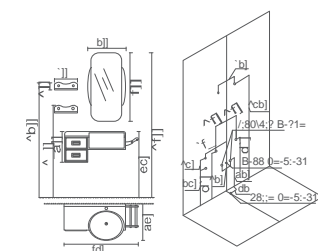

Meuble vasque

S-D-3027

S-D-3030

S-D-3029

S-D-3031

S-D-3022

S-D-3027

Meuble vasque:
650X495X485mm
Miroir: 450X900X20mm

S-D-3030

Meuble vasque: 1010X470X260mm
Miroir: 910X705X20mm

S-D-3029

Meuble vasque:
1010X510X470mm
Miroir: 450X900X20mm

S-D-3031

Meuble vasque:
970X480X400mm
Miroir: 500X900X20mm

S-D-3022

Meuble vasque: 966X480X575mm
Miroir: 900X20X800mm

Meuble vasque

S-D-3003

S-D-584

S-D-586

S-D-3018

S-D-585

S-D-3003

Meuble vasque:
720X425X580mm
Miroir: 470X20X655mm

S-D-584

Meuble vasque: 1200X510X860mm
Miroir: 1040X240X935mm

S-D-586

Meuble vasque: 740X500X840mm
Miroir: 820X40X990mm

S-D-3018

Meuble vasque:
710X500X860mm
Miroir: 400X20X900mm

S-D-585

Meuble vasque: 1200X525X860mm
Miroir: 1040X240X935mm