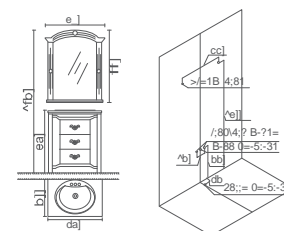

Meuble vasque

S-D-3027

S-D-3030

S-D-3029

S-D-3031

S-D-3022

S-D-3027

Meuble vasque:
650X495X485mm
Miroir: 450X900X20mm

S-D-3030

Meuble vasque: 1010X470X260mm
Miroir: 910X705X20mm

S-D-3029

Meuble vasque:
1010X510X470mm
Miroir: 450X900X20mm

S-D-3031

Meuble vasque:
970X480X400mm
Miroir: 500X900X20mm

S-D-3022

Meuble vasque: 966X480X575mm
Miroir: 900X20X800mm

Meuble vasque

S-D-3003

S-D-584

S-D-586

S-D-3018

S-D-585

S-D-3003

Meuble vasque:
720X425X580mm
Miroir: 470X20X655mm

S-D-584

Meuble vasque: 1200X510X860mm
Miroir: 1040X240X935mm

S-D-586

Meuble vasque: 740X500X840mm
Miroir: 820X40X990mm

S-D-3018

Meuble vasque:
710X500X860mm
Miroir: 400X20X900mm

S-D-585

Meuble vasque: 1200X525X860mm
Miroir: 1040X240X935mm