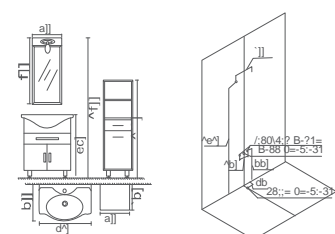

Meuble vasque

S-D-3027

S-D-3030

S-D-3029

S-D-3031

S-D-3022

S-D-3027

Meuble vasque:
650X495X485mm
Miroir: 450X900X20mm

S-D-3030

Meuble vasque: 1010X470X260mm
Miroir: 910X705X20mm

S-D-3029

Meuble vasque:
1010X510X470mm
Miroir: 450X900X20mm

S-D-3031

Meuble vasque:
970X480X400mm
Miroir: 500X900X20mm

S-D-3022

Meuble vasque: 966X480X575mm
Miroir: 900X20X800mm

Meuble vasque

S-D-3003

S-D-584

S-D-586

S-D-3018

S-D-585

S-D-3003

Meuble vasque:
720X425X580mm
Miroir: 470X20X655mm

S-D-584

Meuble vasque: 1200X510X860mm
Miroir: 1040X240X935mm

S-D-586

Meuble vasque: 740X500X840mm
Miroir: 820X40X990mm

S-D-3018

Meuble vasque:
710X500X860mm
Miroir: 400X20X900mm

S-D-585

Meuble vasque: 1200X525X860mm
Miroir: 1040X240X935mm