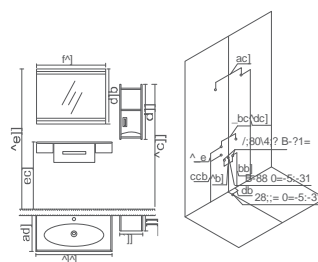

Meuble vasque

S-D-3027

S-D-3030

S-D-3029

S-D-3031

S-D-3022

S-D-3027

Meuble vasque:
650X495X485mm
Miroir: 450X900X20mm

S-D-3030

Meuble vasque: 1010X470X260mm
Miroir: 910X705X20mm

S-D-3029

Meuble vasque:
1010X510X470mm
Miroir: 450X900X20mm

S-D-3031

Meuble vasque:
970X480X400mm
Miroir: 500X900X20mm

S-D-3022

Meuble vasque: 966X480X575mm
Miroir: 900X20X800mm

Meuble vasque

S-D-3003

S-D-584

S-D-586

S-D-3018

S-D-585

S-D-3003

Meuble vasque:
720X425X580mm
Miroir: 470X20X655mm

S-D-584

Meuble vasque: 1200X510X860mm
Miroir: 1040X240X935mm

S-D-586

Meuble vasque: 740X500X840mm
Miroir: 820X40X990mm

S-D-3018

Meuble vasque:
710X500X860mm
Miroir: 400X20X900mm

S-D-585

Meuble vasque: 1200X525X860mm
Miroir: 1040X240X935mm