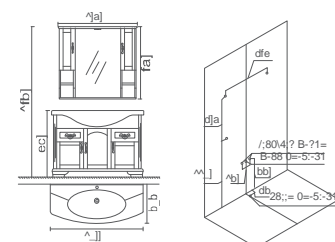

Meuble vasque

S-D-3027

S-D-3030

S-D-3029

S-D-3031

S-D-3022

S-D-3027

Meuble vasque:
650X495X485mm
Miroir: 450X900X20mm

S-D-3030

Meuble vasque: 1010X470X260mm
Miroir: 910X705X20mm

S-D-3029

Meuble vasque:
1010X510X470mm
Miroir: 450X900X20mm

S-D-3031

Meuble vasque:
970X480X400mm
Miroir: 500X900X20mm

S-D-3022

Meuble vasque: 966X480X575mm
Miroir: 900X20X800mm

Meuble vasque

S-D-3003

S-D-584

S-D-586

S-D-3018

S-D-585

S-D-3003

Meuble vasque:
720X425X580mm
Miroir: 470X20X655mm

S-D-584

Meuble vasque: 1200X510X860mm
Miroir: 1040X240X935mm

S-D-586

Meuble vasque: 740X500X840mm
Miroir: 820X40X990mm

S-D-3018

Meuble vasque:
710X500X860mm
Miroir: 400X20X900mm

S-D-585

Meuble vasque: 1200X525X860mm
Miroir: 1040X240X935mm