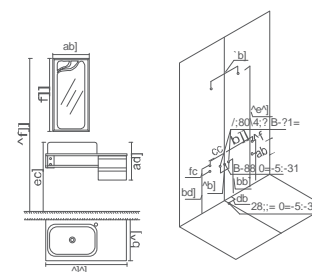

Meuble vasque

S-D-3027

S-D-3030

S-D-3029

S-D-3031

S-D-3022

S-D-3027

Meuble vasque:
650X495X485mm
Miroir: 450X900X20mm

S-D-3030

Meuble vasque: 1010X470X260mm
Miroir: 910X705X20mm

S-D-3029

Meuble vasque:
1010X510X470mm
Miroir: 450X900X20mm

S-D-3031

Meuble vasque:
970X480X400mm
Miroir: 500X900X20mm

S-D-3022

Meuble vasque: 966X480X575mm
Miroir: 900X20X800mm

Meuble vasque

S-D-3003

S-D-584

S-D-586

S-D-3018

S-D-585

S-D-3003

Meuble vasque:
720X425X580mm
Miroir: 470X20X655mm

S-D-584

Meuble vasque: 1200X510X860mm
Miroir: 1040X240X935mm

S-D-586

Meuble vasque: 740X500X840mm
Miroir: 820X40X990mm

S-D-3018

Meuble vasque:
710X500X860mm
Miroir: 400X20X900mm

S-D-585

Meuble vasque: 1200X525X860mm
Miroir: 1040X240X935mm