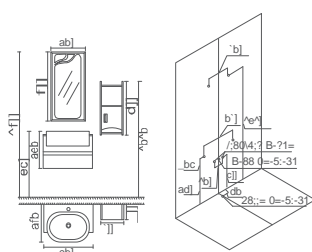

Meuble vasque

S-D-3027

S-D-3030

S-D-3029

S-D-3031

S-D-3022

S-D-3027

Meuble vasque:
650X495X485mm
Miroir: 450X900X20mm

S-D-3030

Meuble vasque: 1010X470X260mm
Miroir: 910X705X20mm

S-D-3029

Meuble vasque:
1010X510X470mm
Miroir: 450X900X20mm

S-D-3031

Meuble vasque:
970X480X400mm
Miroir: 500X900X20mm

S-D-3022

Meuble vasque: 966X480X575mm
Miroir: 900X20X800mm

Meuble vasque

S-D-3003

S-D-584

S-D-586

S-D-3018

S-D-585

S-D-3003

Meuble vasque:
720X425X580mm
Miroir: 470X20X655mm

S-D-584

Meuble vasque: 1200X510X860mm
Miroir: 1040X240X935mm

S-D-586

Meuble vasque: 740X500X840mm
Miroir: 820X40X990mm

S-D-3018

Meuble vasque:
710X500X860mm
Miroir: 400X20X900mm

S-D-585

Meuble vasque: 1200X525X860mm
Miroir: 1040X240X935mm