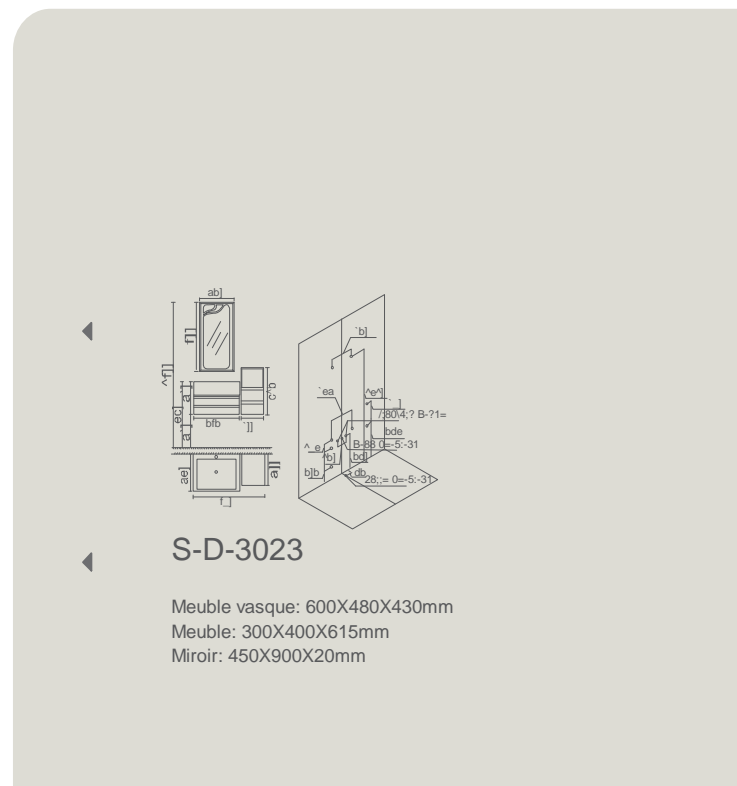

Meuble vasque

S-D-3027

S-D-3030

S-D-3029

S-D-3031

S-D-3022

S-D-3027

Meuble vasque:
650X495X485mm
Miroir: 450X900X20mm

S-D-3030

Meuble vasque: 1010X470X260mm
Miroir: 910X705X20mm

S-D-3029

Meuble vasque:
1010X510X470mm
Miroir: 450X900X20mm

S-D-3031

Meuble vasque:
970X480X400mm
Miroir: 500X900X20mm

S-D-3022

Meuble vasque: 966X480X575mm
Miroir: 900X20X800mm

Meuble vasque

S-D-3003

S-D-584

S-D-586

S-D-3018

S-D-585

S-D-3003

Meuble vasque:
720X425X580mm
Miroir: 470X20X655mm

S-D-584

Meuble vasque: 1200X510X860mm
Miroir: 1040X240X935mm

S-D-586

Meuble vasque: 740X500X840mm
Miroir: 820X40X990mm

S-D-3018

Meuble vasque:
710X500X860mm
Miroir: 400X20X900mm

S-D-585

Meuble vasque: 1200X525X860mm
Miroir: 1040X240X935mm