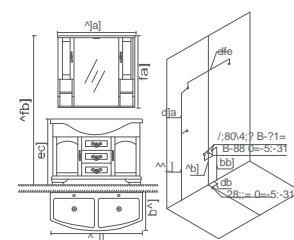

Meuble vasque

S-D-3027

S-D-3030

S-D-3029

S-D-3031

S-D-3022

S-D-3027

Meuble vasque:
650X495X485mm
Miroir: 450X900X20mm

S-D-3030

Meuble vasque: 1010X470X260mm
Miroir: 910X705X20mm

S-D-3029

Meuble vasque:
1010X510X470mm
Miroir: 450X900X20mm

S-D-3031

Meuble vasque:
970X480X400mm
Miroir: 500X900X20mm

S-D-3022

Meuble vasque: 966X480X575mm
Miroir: 900X20X800mm

Meuble vasque

S-D-3003

S-D-584

S-D-586

S-D-3018

S-D-585

S-D-3003

Meuble vasque:
720X425X580mm
Miroir: 470X20X655mm

S-D-584

Meuble vasque: 1200X510X860mm
Miroir: 1040X240X935mm

S-D-586

Meuble vasque: 740X500X840mm
Miroir: 820X40X990mm

S-D-3018

Meuble vasque:
710X500X860mm
Miroir: 400X20X900mm

S-D-585

Meuble vasque: 1200X525X860mm
Miroir: 1040X240X935mm