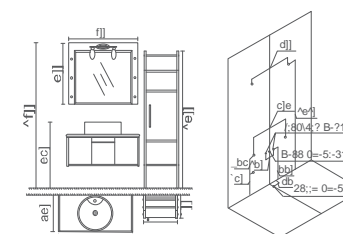

Meuble vasque

S-D-3027

S-D-3030

S-D-3029

S-D-3031

S-D-3022

S-D-3027

Meuble vasque:
650X495X485mm
Miroir: 450X900X20mm

S-D-3030

Meuble vasque: 1010X470X260mm
Miroir: 910X705X20mm

S-D-3029

Meuble vasque:
1010X510X470mm
Miroir: 450X900X20mm

S-D-3031

Meuble vasque:
970X480X400mm
Miroir: 500X900X20mm

S-D-3022

Meuble vasque: 966X480X575mm
Miroir: 900X20X800mm

Meuble vasque

S-D-3003

S-D-584

S-D-586

S-D-3018

S-D-585

S-D-3003

Meuble vasque:
720X425X580mm
Miroir: 470X20X655mm

S-D-584

Meuble vasque: 1200X510X860mm
Miroir: 1040X240X935mm

S-D-586

Meuble vasque: 740X500X840mm
Miroir: 820X40X990mm

S-D-3018

Meuble vasque:
710X500X860mm
Miroir: 400X20X900mm

S-D-585

Meuble vasque: 1200X525X860mm
Miroir: 1040X240X935mm